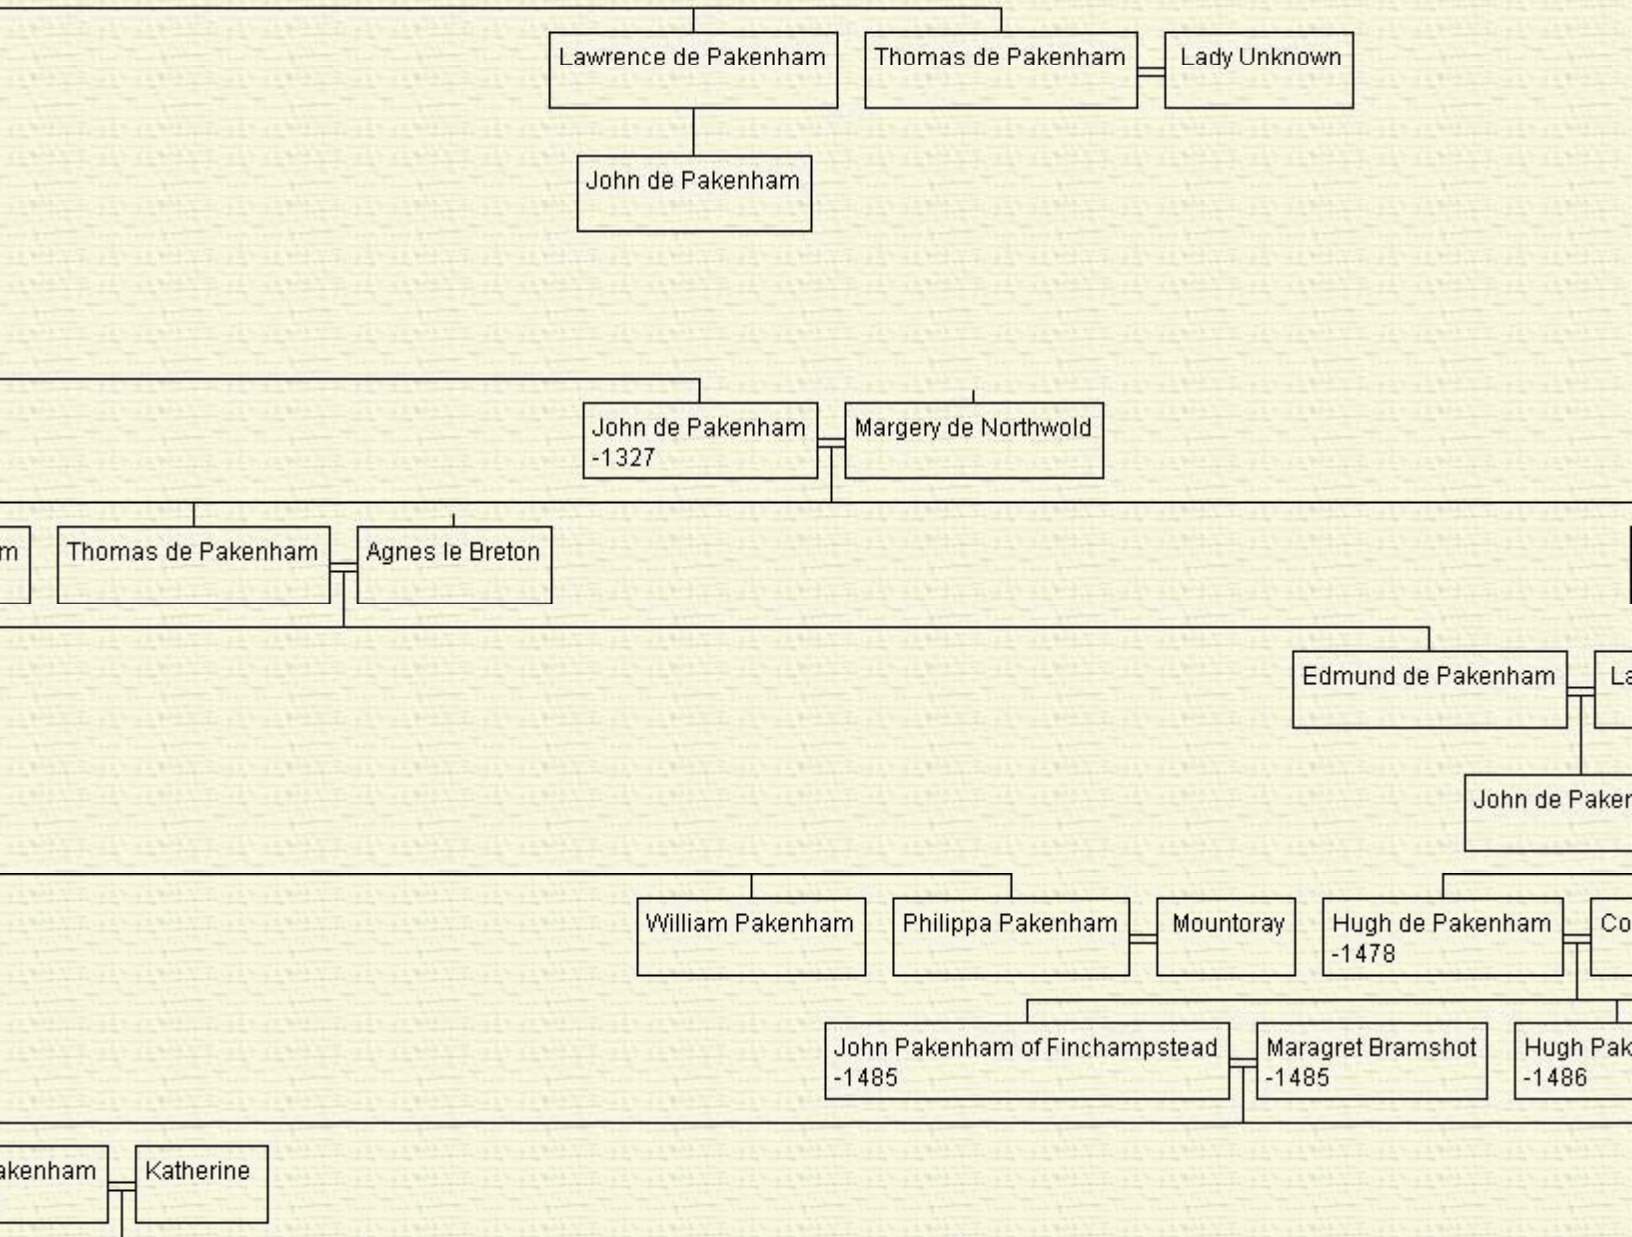

de Pakenham

Lady Unknown

m

Robert de Pakenham

Joane de Pakenham

Edmund de Pakenham
1278-1332

Roesia de Valoignes
-1353

Edmund de Pakenham
1302-1350

Mary Comyn
1312-1361

Robert de Pakenham

Thomas de Pakenham

Thomas de Pakenham
1331-1357

Edmund de Pakenham
-1350

Edward Pakenham of Pakenham Hall
-1723

Margaret Bradestan

Pakenham
1775

Thomas Fortescue

William Pakenham
1756-1769

Helena Pakenham
-1741

Frances Pakenham
-1740

Thomas Pakenham
1757-1836

Louise Staples
1770-1833

town

Catherine Ponsonby-Barker
-1861

Welling
1840-1

William Pakenham
1869-1937

Ada Phillips

Arth
187

George Pakenham
1895

Rosemary Buchanan Goodman

Thor
1900